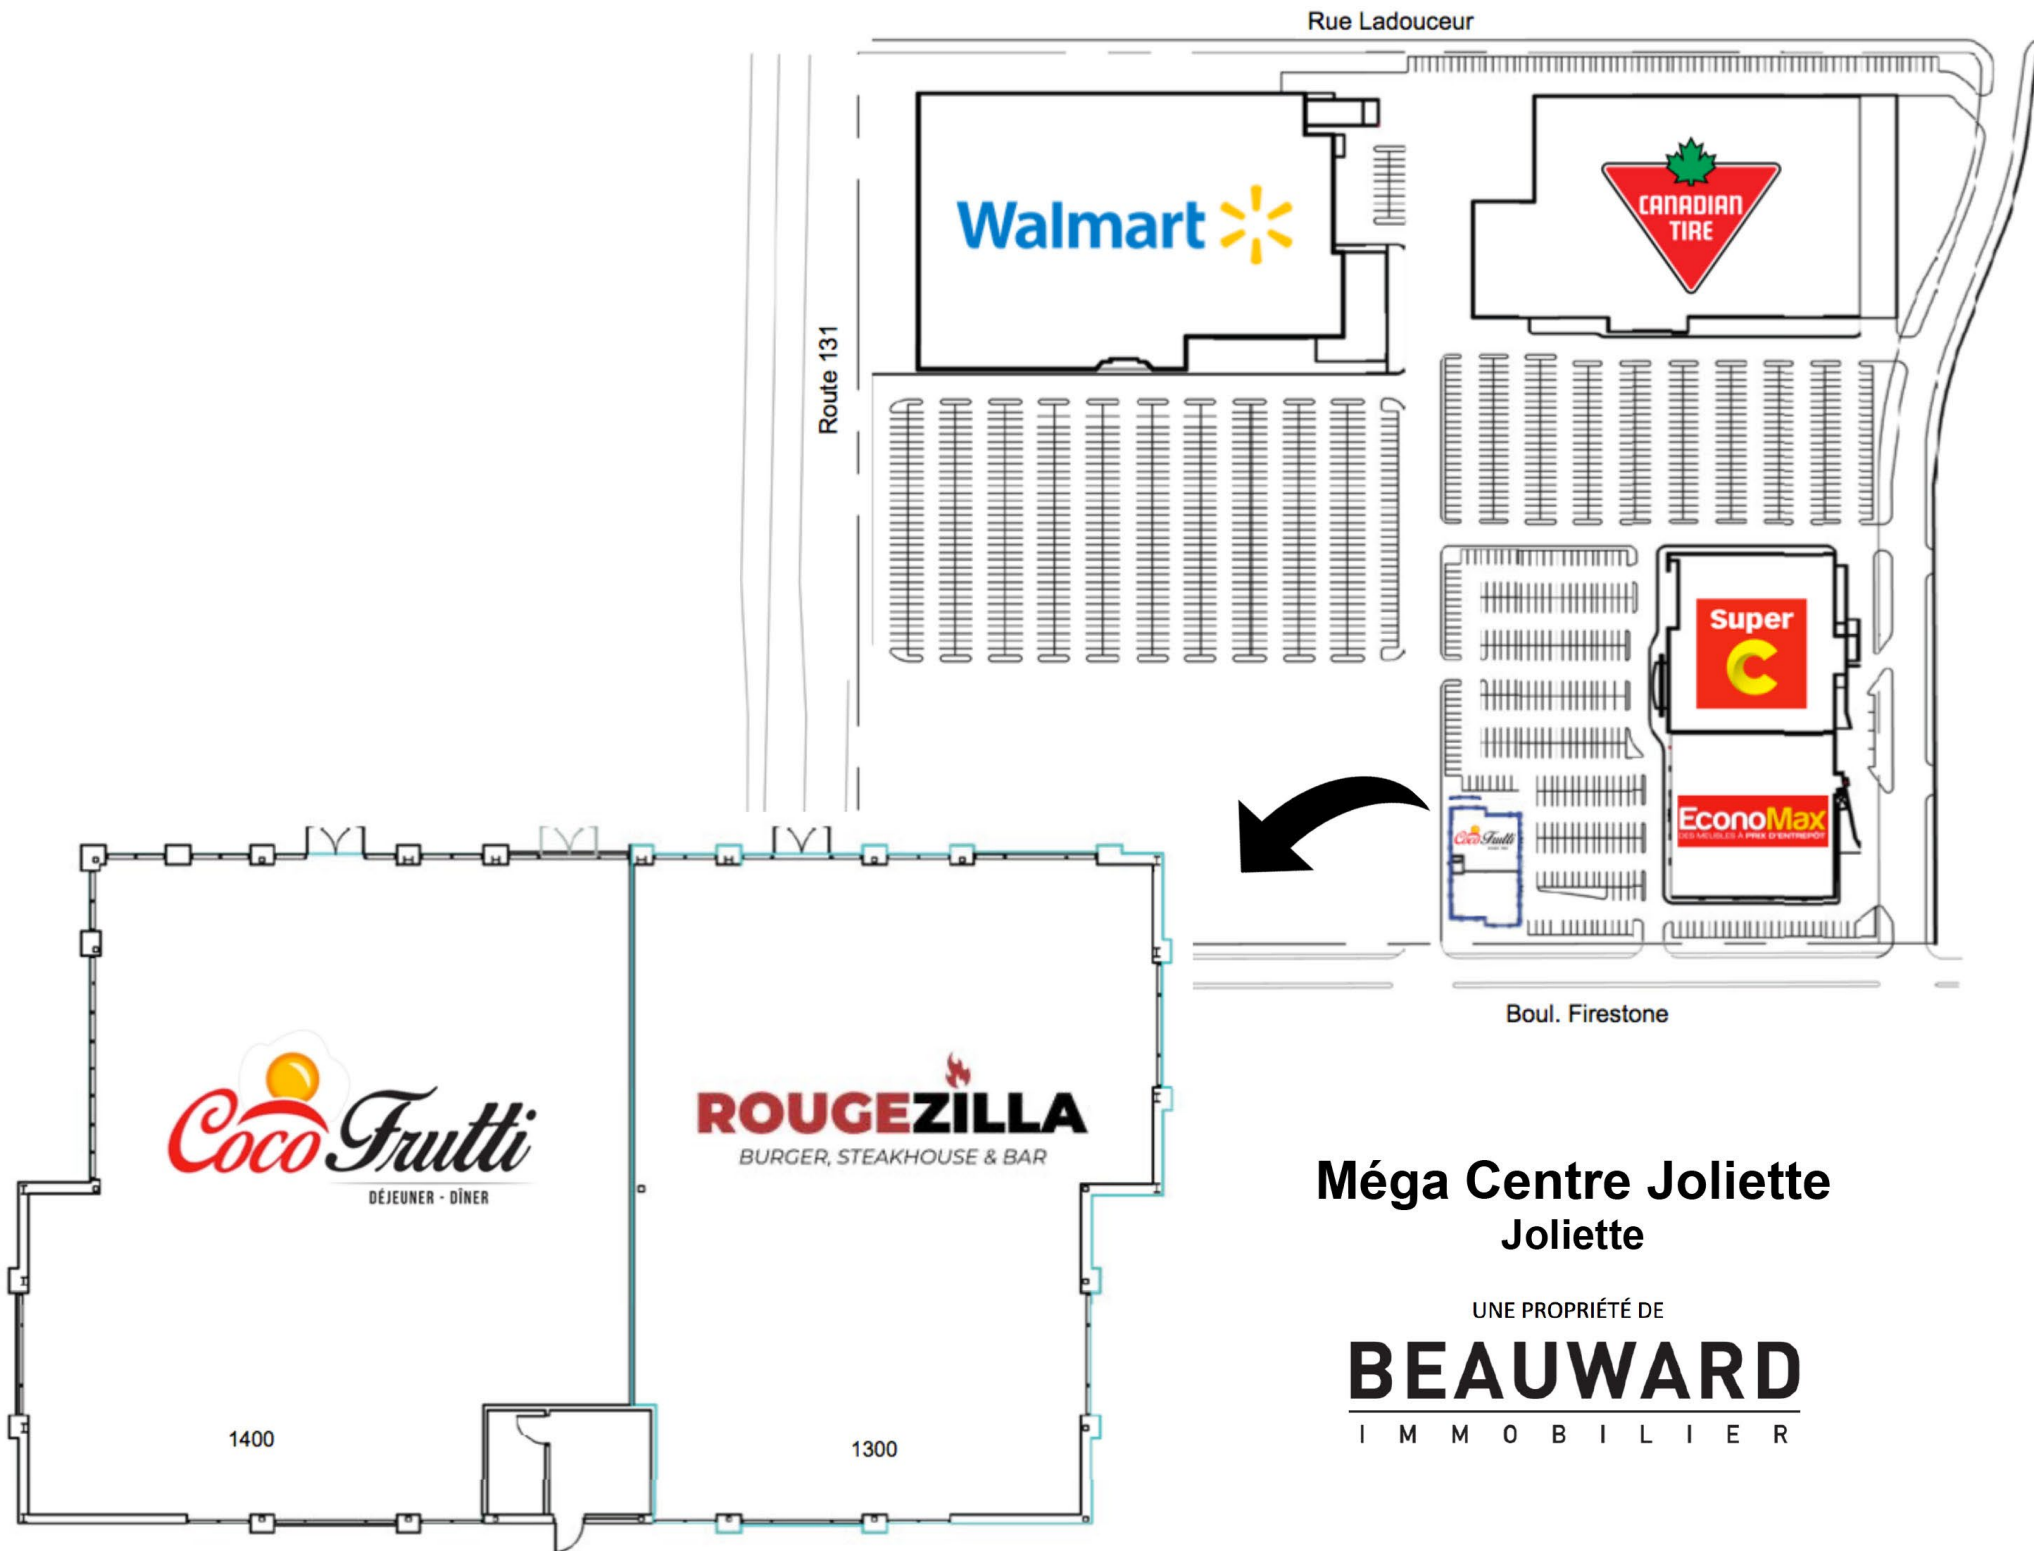

H&M

BANQUE NATIONALE

BUREAU EN GROS

sports experts

ATMOSPHERE

PHARMAPRIX

bulk barn

SURPLUS RD

Carrefour Joliette

Galleries  
Joliette

Complexe  
Joliette

PROHIBITION  
TYPE

SAQ

Boul. Firestone

Méga Centre Joliette  
Joliette

UNE PROPRIÉTÉ DE

**BEAUWARD**

I M M O B I L I E R

Route 131

Méga Centre  
Joliette

Rue Ladouceur

Route 131

Walmart

CANADIAN  
TIRE

Super  
C

EconoMax  
LES MEILLEURS A PRIX D'ENTREPRISE

Boul. Firestone

Coco Frutti  
DÉJEUNER - DÎNER

ROUGEZILLA  
BURGER, STEAKHOUSE & BAR

1400

1300

Méga Centre Joliette  
Joliette